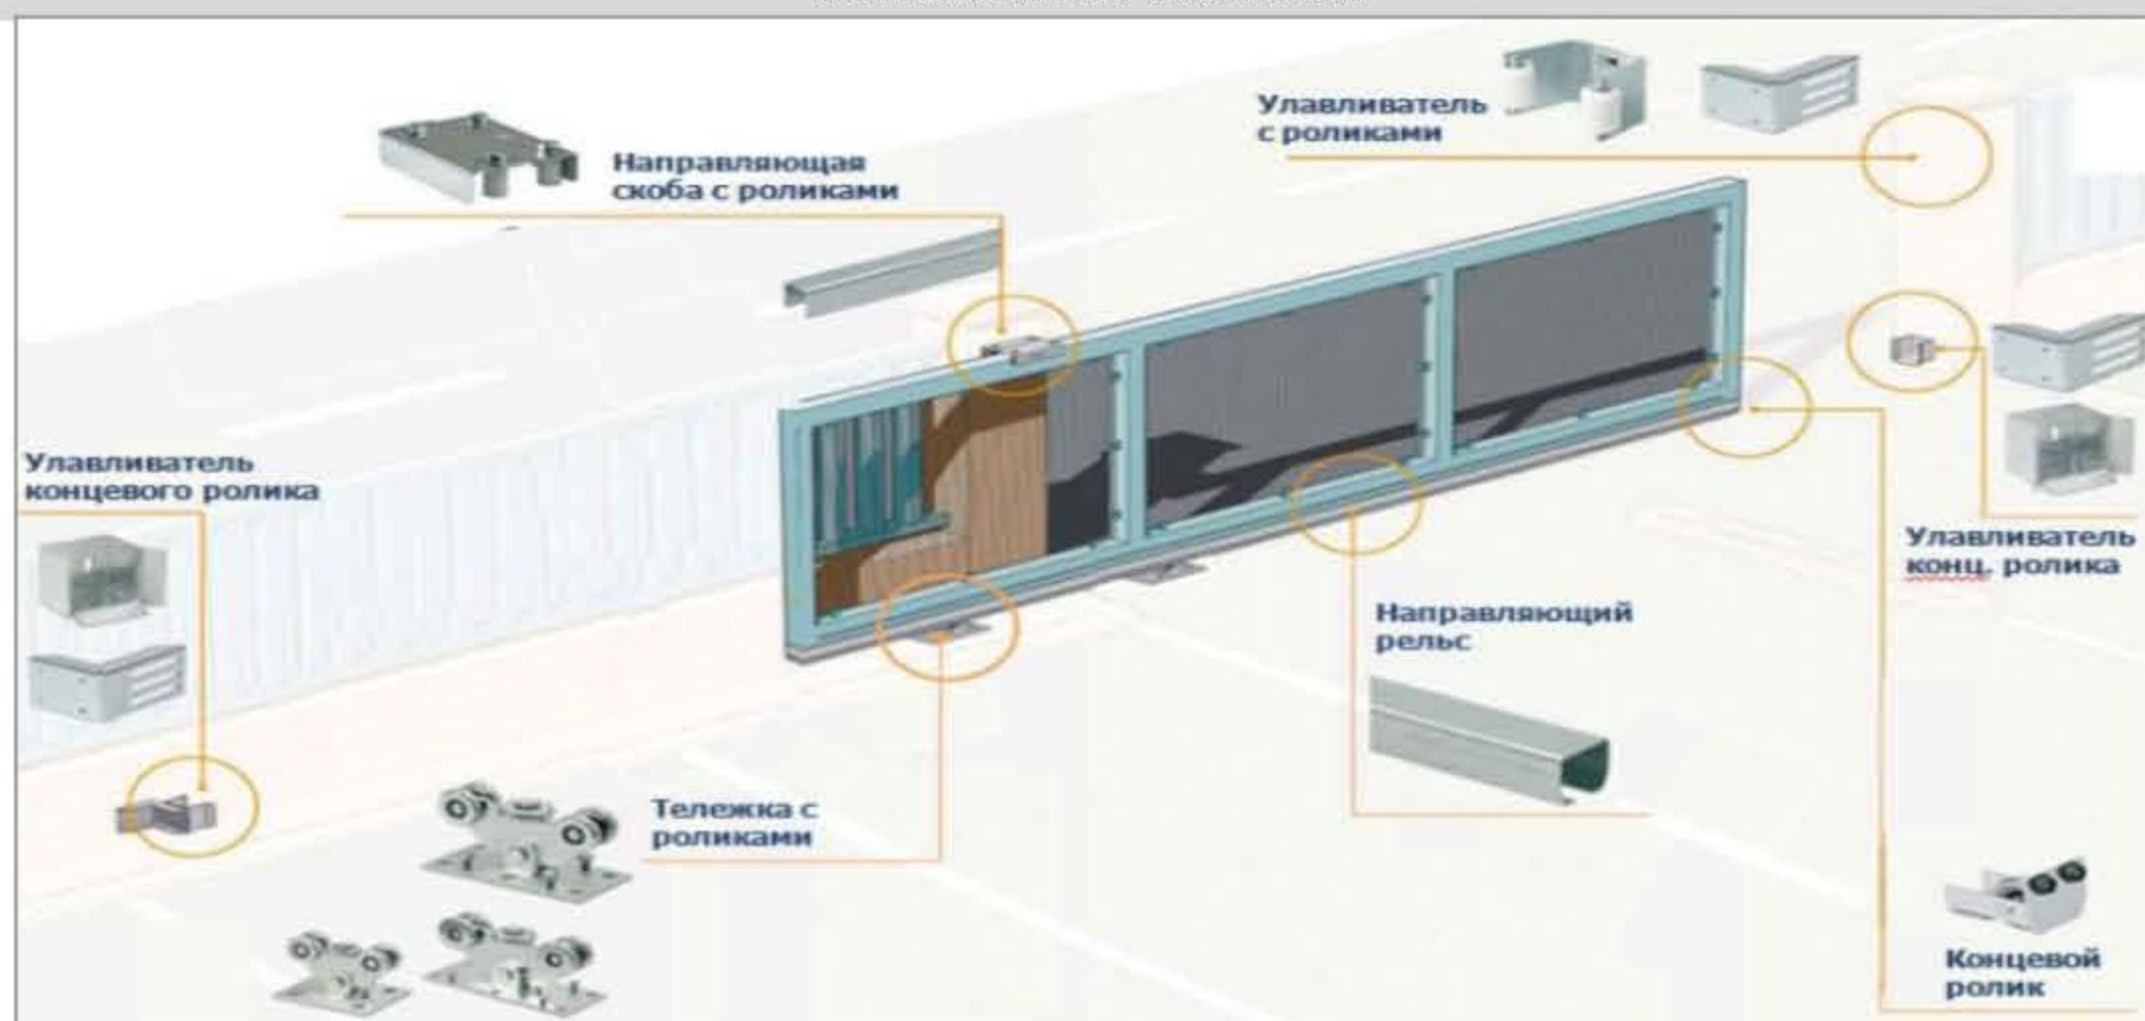

РОЗНИЧНЫЙ ПРАЙС-ЛИСТ
КОНСОЛЬНЫЕ СИСТЕМЫ

MINI	МАССА ВОРОТ ДО 300 КГ		
Артикул	Наименование	Кол-во	Стоимость
CGS-345-M-R L6	Рельс направляющий MINI / неоцинкованный /	1 шт./6м/	125,24 €
CGS-250.5-M	Тележка с 5 роликами MINI	2 шт.	132,88 €
CGS-347-M	Ролик концевой MINI	1 шт.	21,13 €
CGS-346-M	Улавливатель конц. ролика MINI	1 шт.	18,21 €
247	Скоба направляющая с 2 роликами	1 шт.	8,48 €
			305,94 €